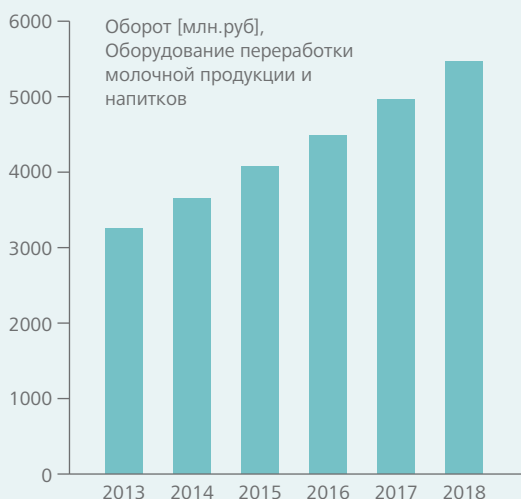

ТЕНДЕНЦИЯ РОСТА:

ПРОДОЛЖАЕТСЯ!

Значительный рост оборота на Российском рынке в секторе оборудования для молочной продукции и напитков.

Российский рынок для инвестиций в индустрии напитков будет с каждым годом расти.