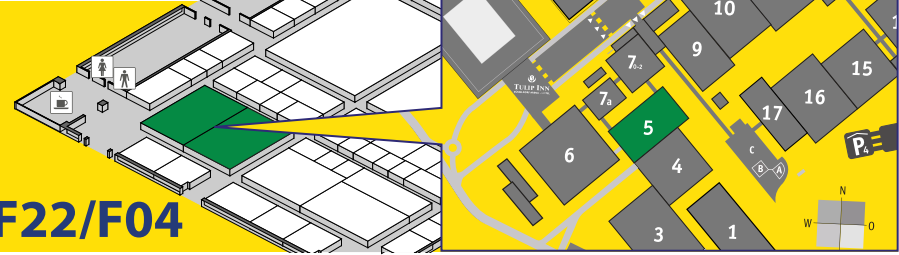

interpack
PROCESSING & PACKAGING

4 TO 10 MAY 2023
DÜSSELDORF

Our Stand
Hall 5
STAND F22/F04