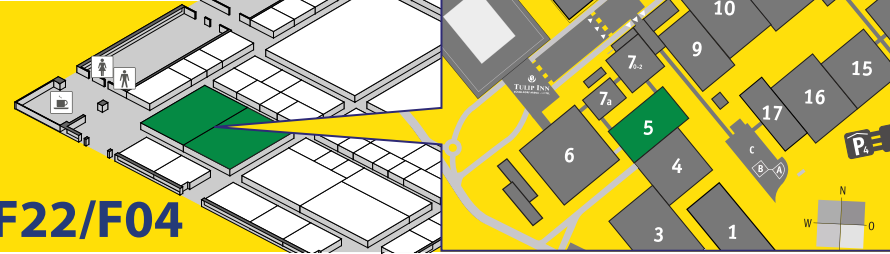

## HORIZONTAL WRAPPER

**GSP 55 S** electronic horizontal flow pack machine.

**GSP 55 S** macchina confezionatrice orizzontale flow pack elettronica.