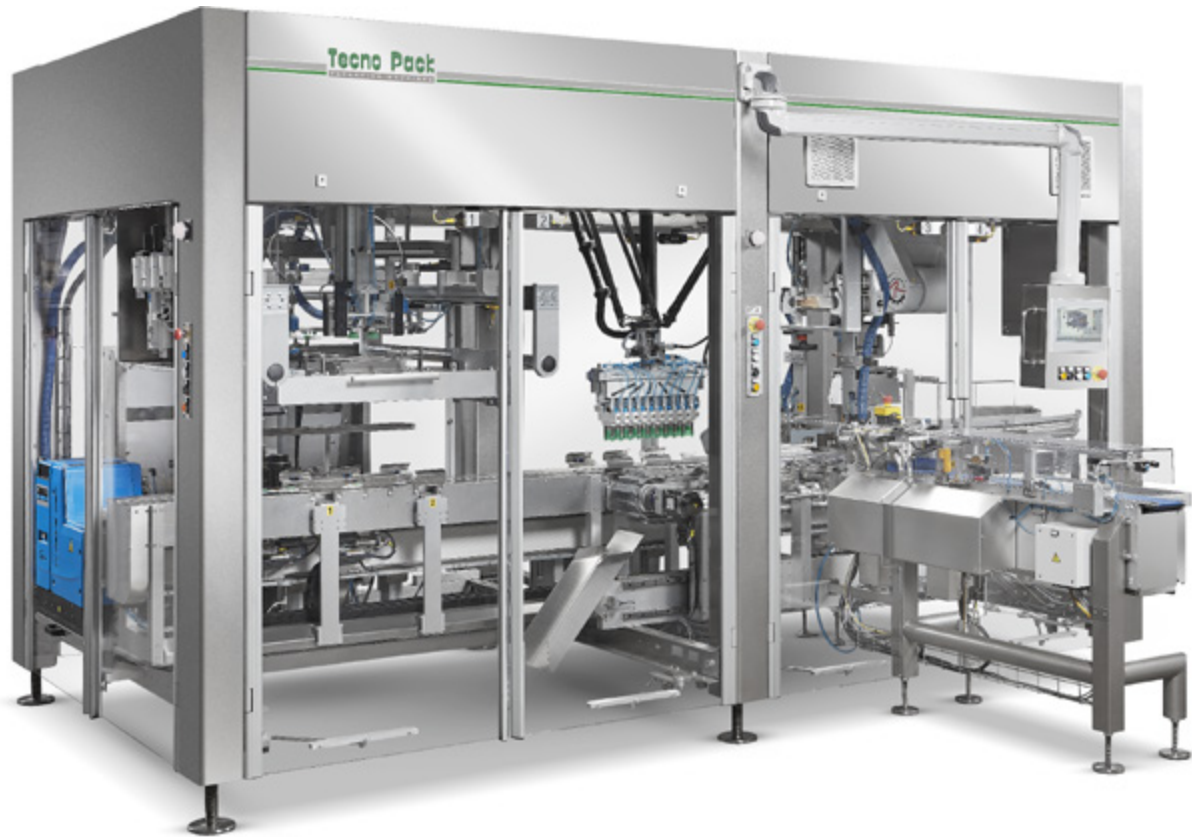

# Tecno Pack

PACKAGING MACHINES

**FP 100 E**

**DUAL LANE**

**FP 100 E DUAL LANE** high-speed electronic twin flow pack machine with extended sealing.

**FP 100 E DUAL LANE** macchina confezionatrice flow pack elettronica doppia (twin) ad alta velocità e lungo tempo di sadatura.

**interpack**  
PROCESSING & PACKAGING

4 TO 10 MAY 2023  
**DÜSSELDORF**

Our Stand  
**Hall 5**  
**STAND F22/F04**

## TRI-FUNCTIONAL CELL (FORM-FILL-CLOSE)

Tri-Functional Cell (Form-Fill-Close).

Isola di invaschettamento automatico ad alta velocità.

**TECNOPACK**  
GROUP

**Tecno Pack**  
PACKAGING MACHINES

**Skilled**  
euroimpianti