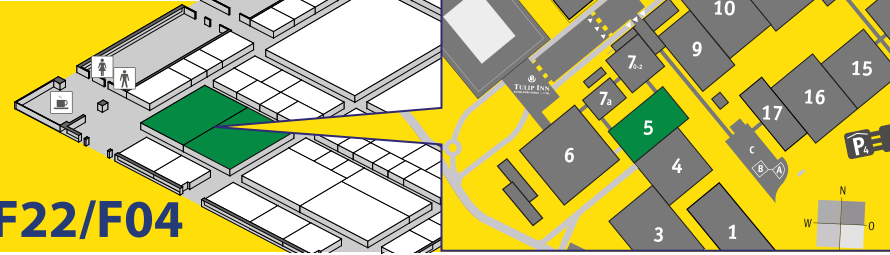

# Tecno Pack

PACKAGING MACHINES

**FP 100 E**

**DUAL LANE**

**FP 100 E DUAL LANE** high-speed electronic twin flow pack machine with extended sealing.

**FP 100 E DUAL LANE** macchina confezionatrice flow pack elettronica doppia (twin) ad alta velocità e lungo tempo di sadatura.