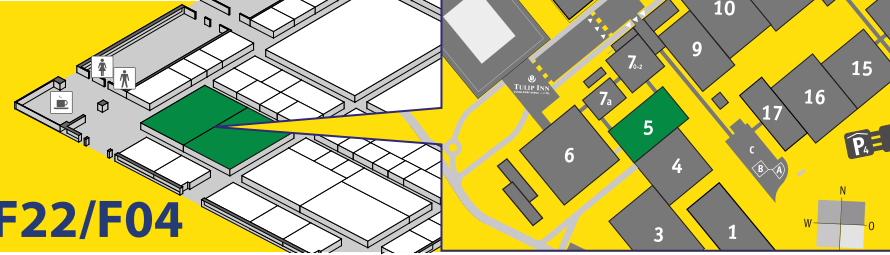

interpack
PROCESSING & PACKAGING

4 TO 10 MAY 2023
DÜSSELDORF

Our Stand
Hall 5
STAND F22/F04

ifp
PACKAGING

FV 210 LD

VFFS PACKAGING MACHINE

VFFS packaging machine **FV 210 LD**
with multihead weigher.

Macchina confezionatrice verticale
FV 210 LD con bilancia multitesta.